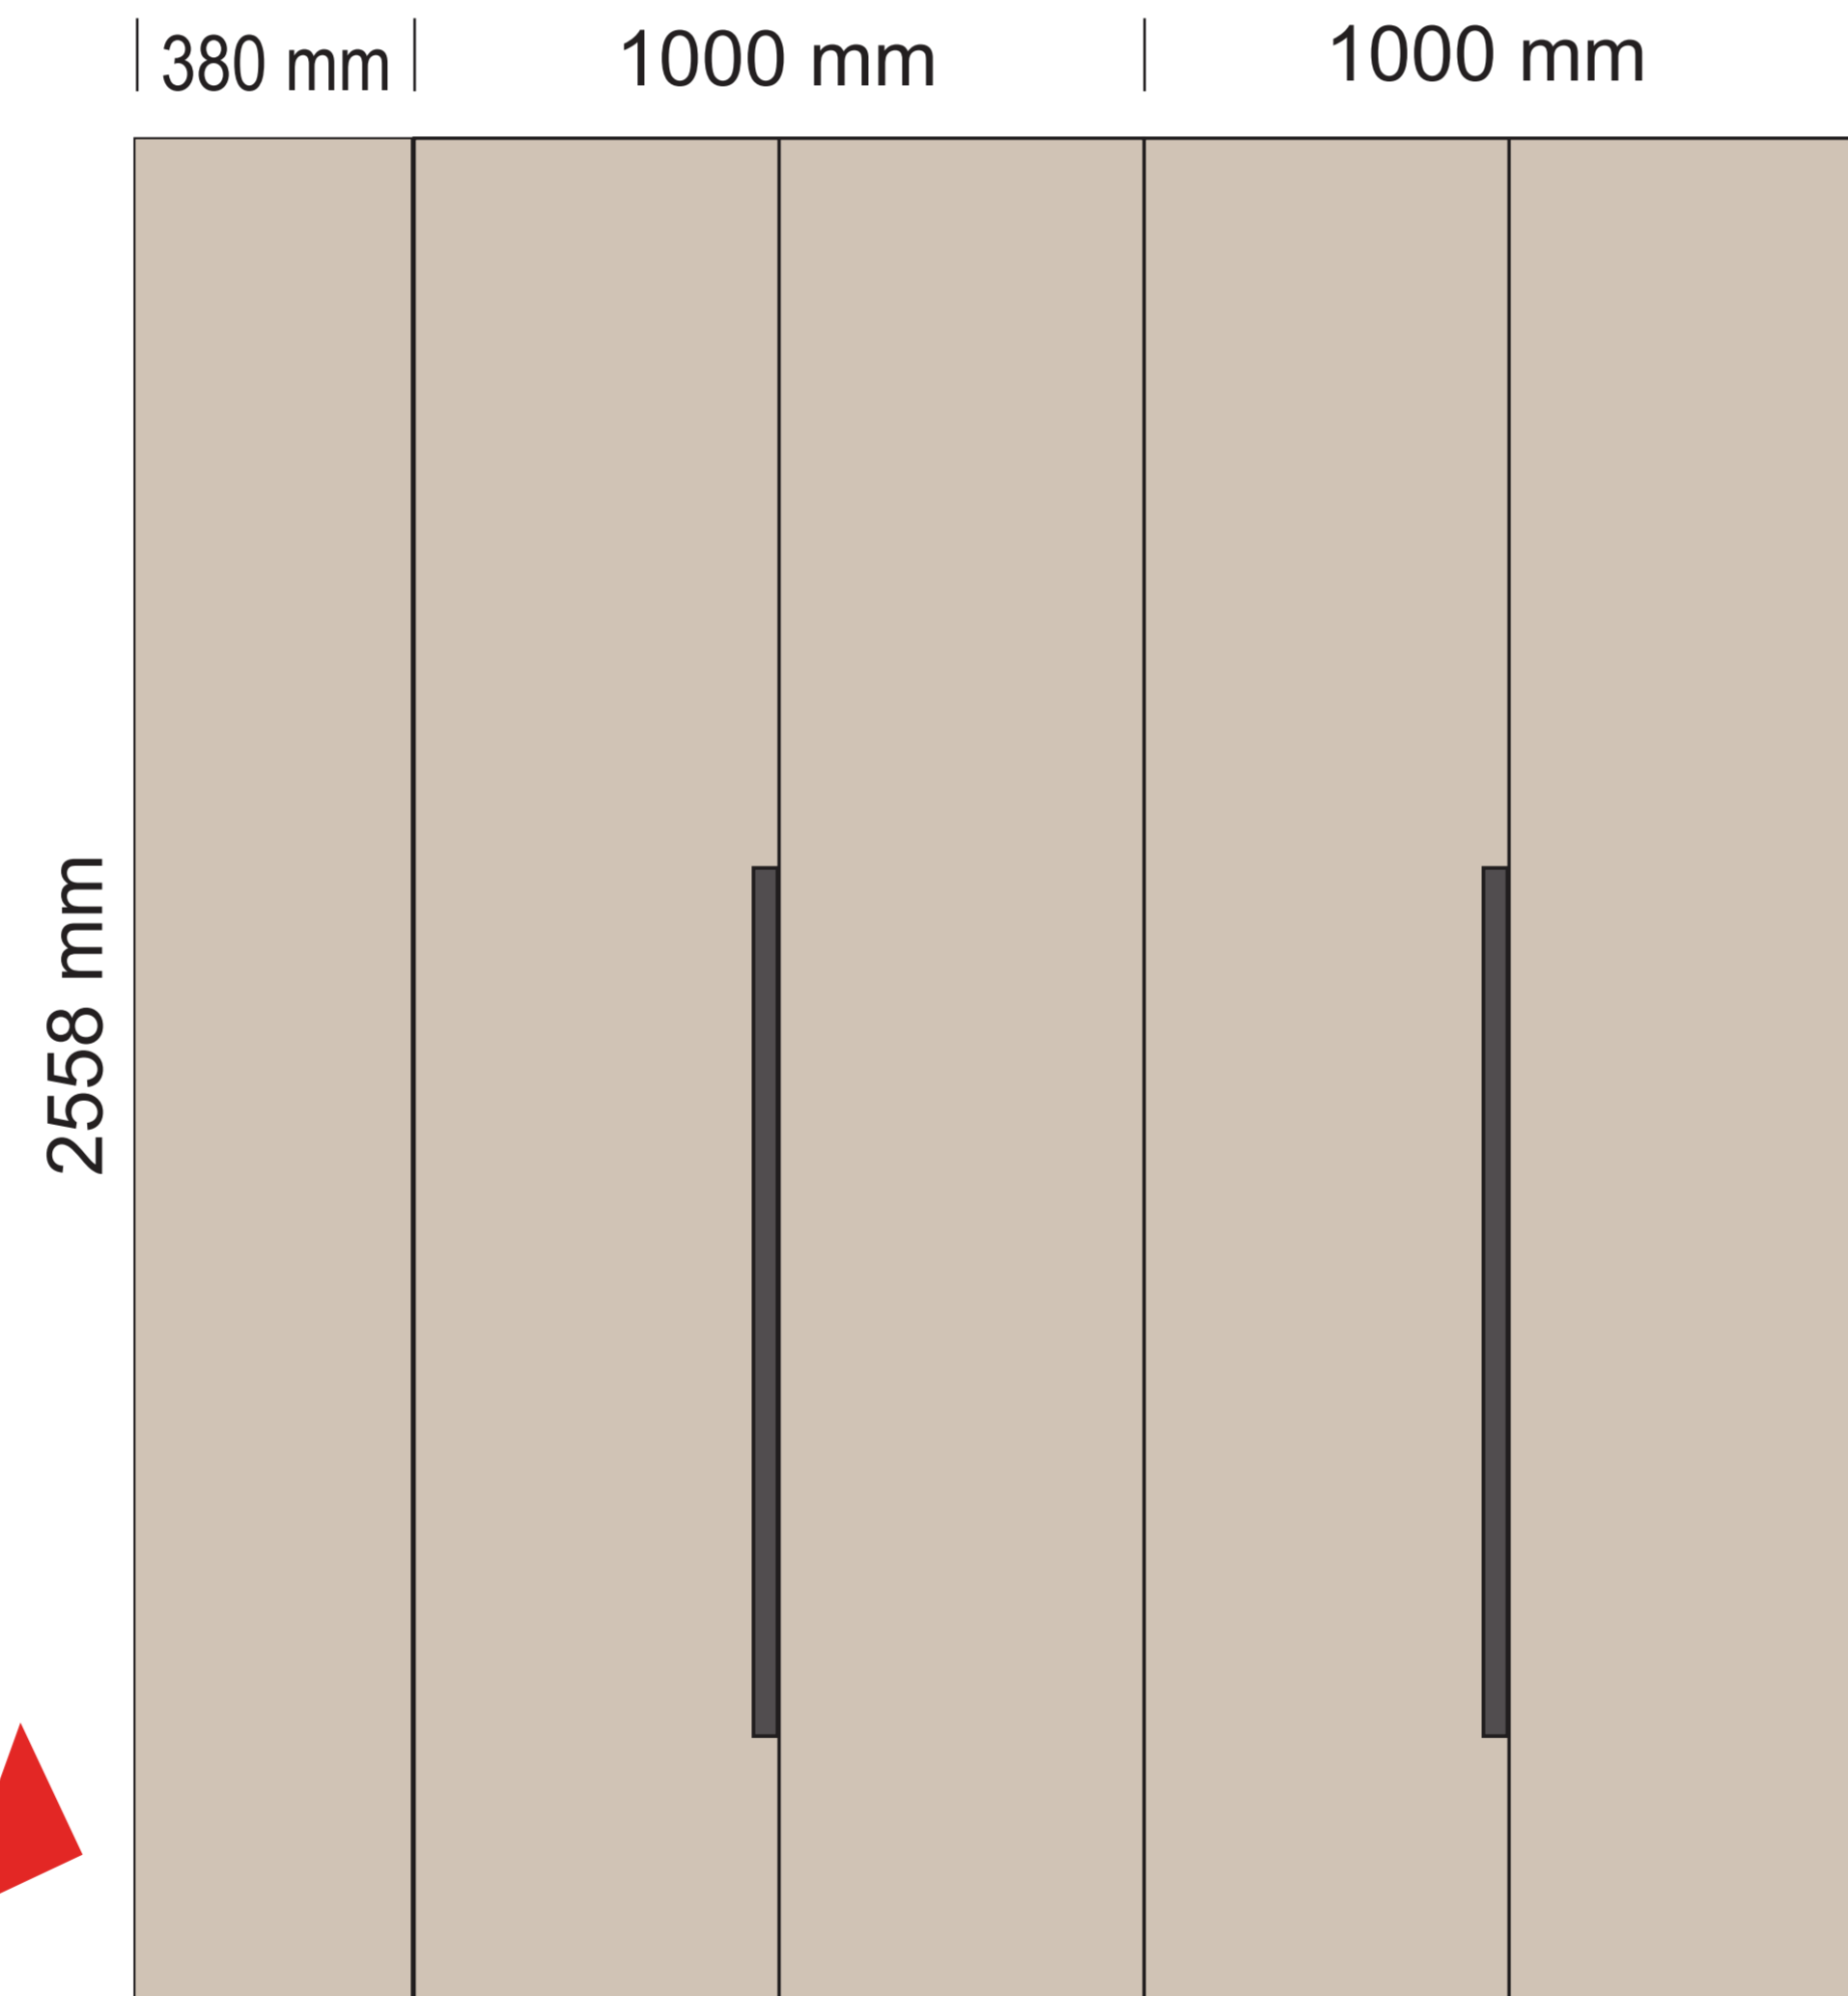

ROZMĚRY V PŮDORYSU

2380 mm

Materiál: Čelní plochy dvířek - AVANT GARDE 7045 AG Satin z Kronodesign kolekce
Dveře otvíravé

Využití uloženého prostoru: tyč na ramínka , úložné prostory pro oblečení

Celková výška po strop 2558 mm

uspořádání boční strany skříně dle obráku

617 mm 617 mm
vnitřní rozmístění skříní